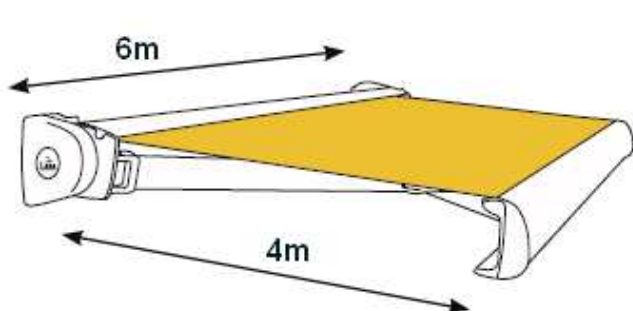

## Store COFFRE sur mesure

Store COFFRE à bras invisibles conçu pour être installé en loggia ou en terrasse.

Ce système a pour but de protéger au maximum la toile de votre store, l'ensemble se trouvant à l'abri sa durée de vie est rallongée !

Facilité de pose ★★☆☆

Les Plus Dégrif'store ! Fabrication sur mesure ! Des dimensions pouvant aller jusqu'à 6m de façade et 4m d'avancée ! Les prix dégriffés ! + de 350 coloris au choix ! Le SAV, pièces détachées disponibles !

Croquis et photos non contractuelles. L'armature est adaptée en fonction de la dimension désirée. Nous contacter si vous avez besoin de connaître des éléments techniques comme l'encombrement...

Toile à store **DICKSON** 100% acrylique teint masse Sunacryl, **traitement** Cleangard spécial Store antissalissures et déperlant, **poids** 300 gr/m<sup>2</sup> +/- 7%, **garantie** 5 ans. 195 coloris au choix ! Choisir parmi la collection Orchestra, collection Rhythm & Harmony en + value.

<http://www.dickson-constant.net/DcoFRA/catalogue/25-FRA>

Toile à store **SAULEDA** Acrylique 100 % MASACRIL teint masse. **Fils Chaîne:** 30 f / cm (Nm 34 / 2) **Fils Trame:** 15 f / cm (Nm 34 / 2)

**Résistance à la déchirure chaîne:** 140 daN / 5 cm. **Résistance à la déchirure Trame:** 95 daN / 5 cm **Poids:** ≈ 300 gr / m<sup>2</sup>